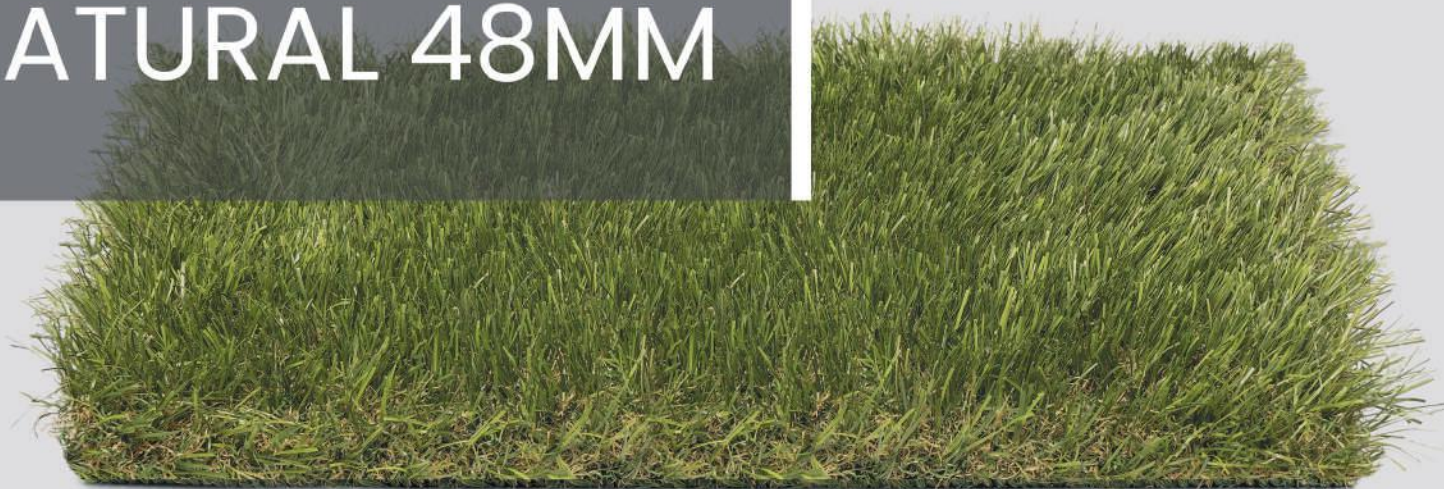

NATURAL 48MM

IGNÍFUGO

PROTECCIÓN UV

ANTIESTÁTICO

MASCOTAS

ESPECIFICACIONES

ALTURA: 48 MM

**HILO: C + CURLED PP
BIDIRECCIONAL**